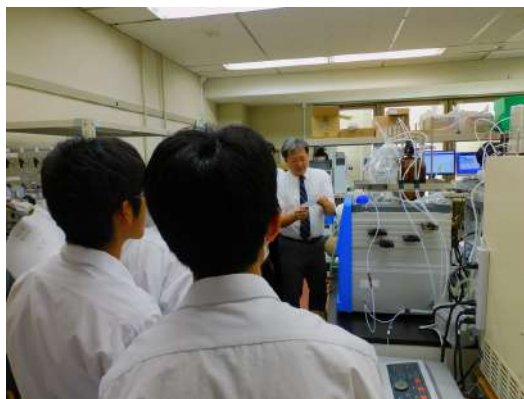

大学生活をもっと身近に！

令和6年度

都立大ツアー

理系編・文系編

開催日程

理系編：7月23日(火) 文系編：7月24日(水)
13:00 ▶ 16:00

ハイブリッド
開催

会場 東京都立大学南大沢キャンパス
京王線南大沢駅より徒歩5分

定員 各回15組30名まで

配信 Zoomウェビナー（詳細は申込フォームに掲載）

プログラム

第一部

大学院生スタッフによる学生生活・研究紹介

第二部

お悩み解決コーナー

教員・大学院生スタッフが皆さんの悩みに答えます！

第三部

キャンパスツアー・施設見学

大学院生スタッフによる理系・文系エリアのツアー！

普段は入れない研究室にも！

お申込み・お問合せ

東京都立大学アドミッション・センター 高大連携室

受付時間：平日 10:00～17:00

koudairg@tmu.ac.jp

042-677-2015

お申込・詳細はこちら